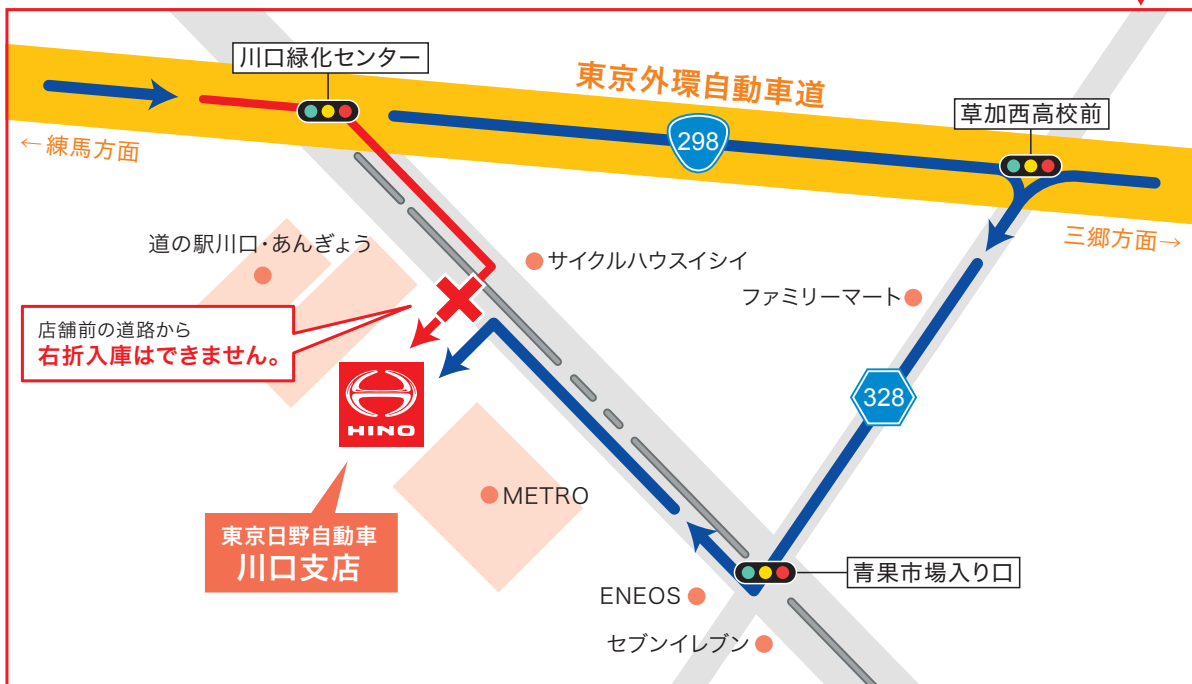

住所

埼玉県川口市安行領家834

営業時間

9:00～17:30

アクセス

首都高速川口線 安行ICより7分
東京外環自動車道 草加ICより5分
川口東ICより5分

お車でお越しの場合

東京外環自動車道または首都高速川口線が便利です。

【練馬方面からお越しの場合】東京外環自動車道 **川口西 IC** から約20分

【三郷方面からお越しの場合】東京外環自動車道 **草加 IC** から約10分

【足立方面からお越しの場合】首都高速川口線 **安行 IC** から約7分

● 川口支店への入庫は、店舗前の道路から左折でご入庫ください。右折はできません。

東京日野自動車株式会社 川口支店

〒334-0058 埼玉県川口市安行領家834

支店代表

048-291-5630