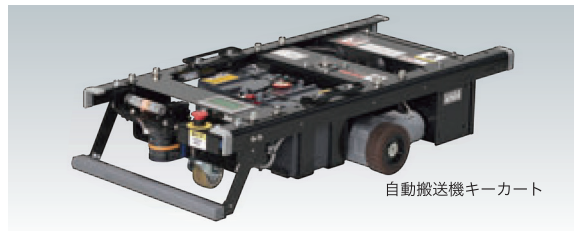

● 最新のIT機器

部品搬送の自動化など、最新の設備を導入しています。