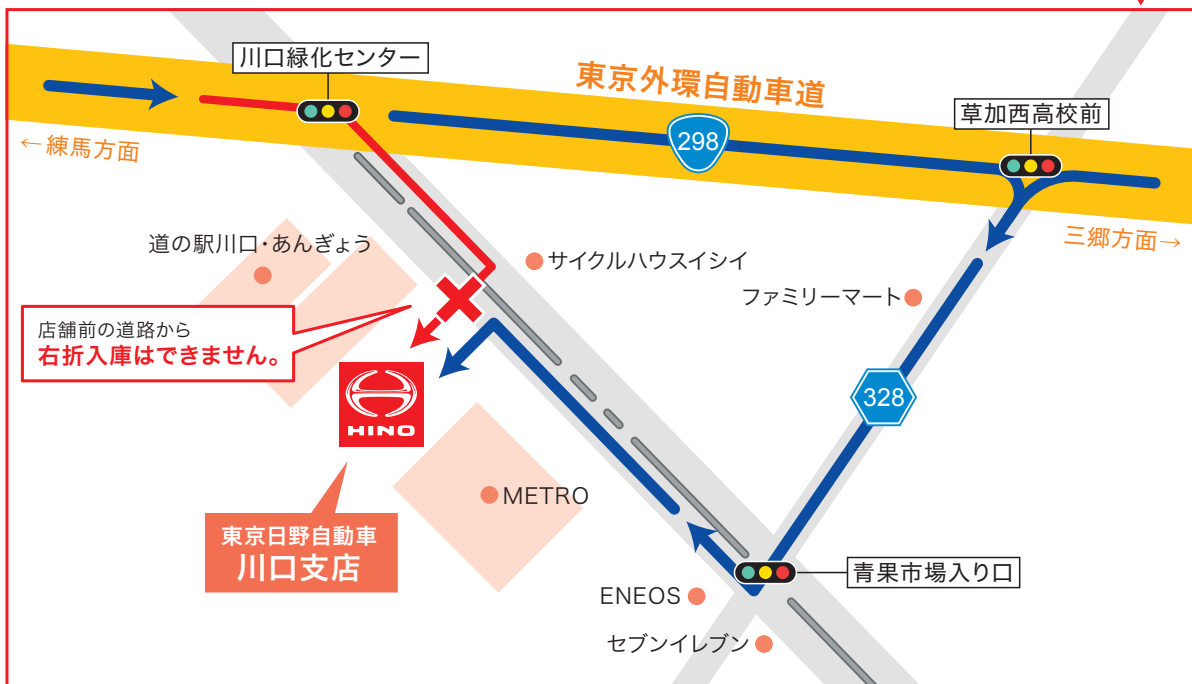

お車でお越しの場合

東京外環自動車道または首都高速川口線が便利です。

【練馬方面からお越しの場合】東京外環自動車道 **川口西 IC** から約20分

【三郷方面からお越しの場合】東京外環自動車道 **草加 IC** から約10分

【足立方面からお越しの場合】首都高速川口線 **安行 IC** から約7分

● 川口支店への入庫は、店舗前の道路から左折でご入庫ください。右折はできません。

東京日野自動車株式会社 川口支店