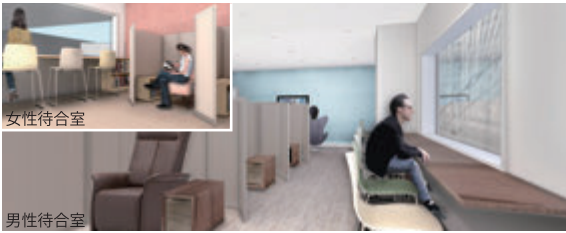

川口支店の主な設備

最新の設備を導入し、お客様に快適なサービスをご提供します。

● フロントカウンター

入りやすく、明るい受付でお客様をお迎えます。

● 整備ライン

当社最大、20本の整備レーンで一般点検から車検まで大型/中型/小型すべての車種に対応いたします。

● ゆったりくつろげるお客様待合室

男性用、女性用それぞれに半個室のブースを完備。待ち時間を快適にお過ごしいただけます。