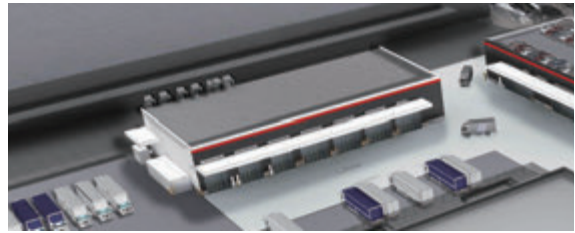

川口支店の主な設備

最新の設備を導入し、お客様に快適なサービスをご提供します。

● フロントカウンター

入りやすく、明るい受付でお客様をお迎えます。

● 整備ライン

当社最大、20本の整備レーンで一般点検から車検まで大型/中型/小型すべての車種に対応いたします。

● ゆったりくつろげるお客様待合室

男性用、女性用それぞれに半個室のブースを完備。待ち時間を快適にお過ごしいただけます。

● 板金/塗装工場

板金4レーン、塗装3レーンを完備。大型バスにも対応可能です。

● 中古車展示場・買取コーナーを設置

屋上展示場にて全車保証付中古車を販売、買取も行います。

● 最新のIT機器

部品搬送の自動化など、最新の設備を導入しています。

東北道、外環道へのアクセスがしやすい川口に新支店をオープン

東京日野自動車株式会社 川口支店